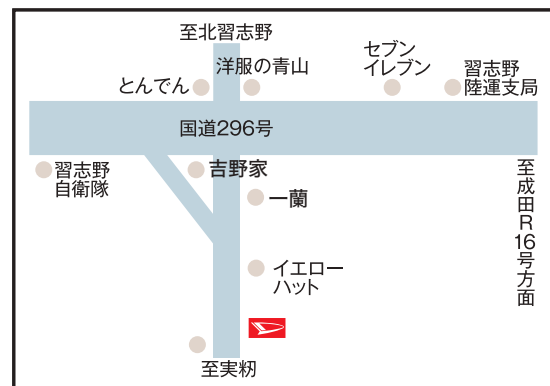

ダイハツ 習志野店で カーシェア利用できます！！

TOYOTA SHARE

こんなことはありませんか？

- 急用で車を使いたいが、家の車を他の家族が使ってしまった。
- 買い物に行きたいので車を使いたい。
- 気分転換にドライブを少しだけ楽しみたい！
- 繁忙期で営業車が足りない、3時間だけ使いたい！

そんな時は、ダイハツのカーシェアがおすすめ！！

24時間利用可能！

予約から利用・精算まで
スマホだけでカンタンに利用可能！

安全・安心！

定期的な除菌・清掃でキレイ・清潔！
ダイハツの車両・整備で安全・安心！

入会金・月会費無料！

たまにしか使わない方でも大丈夫！
使った分だけの安心システムです

15分220円から！

短時間から気軽にご利用でき、
面倒な受付も一切ありません！

ダイハツステーション 習志野店

ATRAI をご用意しています！

荷物をたくさん積むために進化したアトレーは、
軽自動車とは思えない積載能力の高さが魅力です。

家具の購入や、お引越しにも最適です。

※4人乗りですが後席空間は狭いため予めご了承願います。

船橋市習志野4-9-2

- 🚗 習志野台団地入口交差点より約1.1km
- 🚌 京成バス「習志野5丁目」から徒歩7分
- 🚌 京成バス「三山車庫」から徒歩10分

料金計算は、設定された料金テーブルの中で、最安値料金が自動的に適用されます。

時間料金 (C0、V0、C1クラス共通)				超過料金		※ 距離料金
ショート料金	パック料金					
15分(～6時間)	6時間まで	12時間まで	24時間まで	以降24時間ごと	1時間ごと	16円/km
220円	5,610円	5,940円	7,810円	6,600円	1,210円	

※ショート料金適用時は、距離料金は時間料金に含まれます。

TOYOTA SHARE
ダイハツステーション

県内
26
ステーション
稼働中!